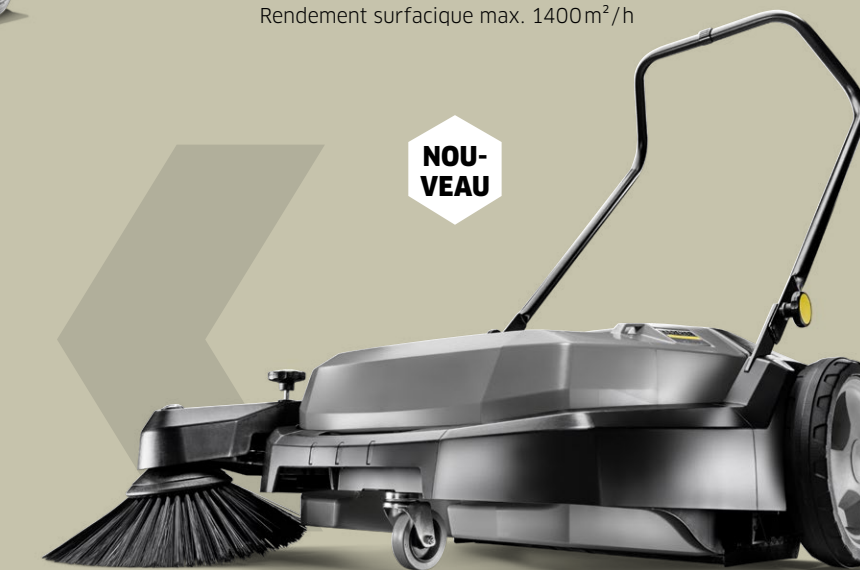

NOU-VEAU

PLUS DE HITS?!

Profitez d'autres promotions printanières chez nous sur place. Plus d'infos sur kaercher-hits.ch